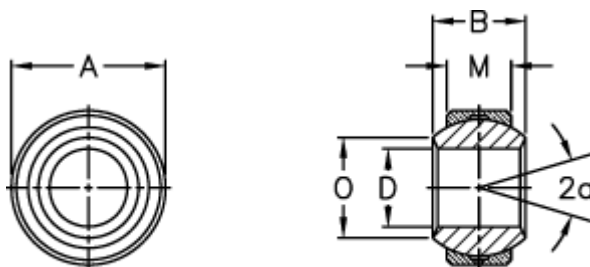

Varenummer: 03405254
Beskrivelse: Fluro Ledleje GXS 25.47

Mål

Str. 2–5 uden smørerille

A	= 47	Størrelse	= 25.47
a (grader)	= 15	Tilladelige o/min	= 440
B	= 31	Vægt	= 231
D	= 25		
Dynamisk belastning C (kN)	= 47		
M	= 22		
O	= 29.6		
Statisk belastning C0 (kN)	= 293		